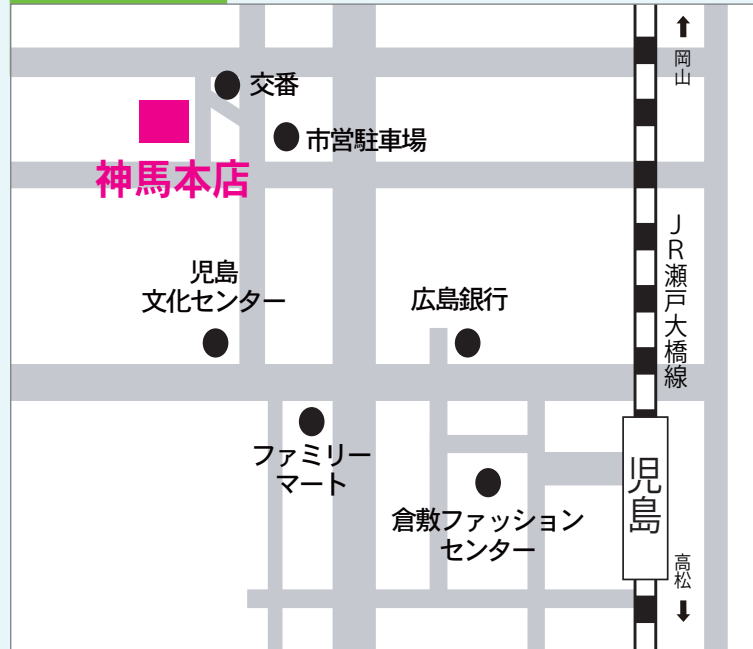

従来とは大きくイメージを変えた、新感覚の夏スタイルをぜひご覧ください！

ご多用中のところ誠に恐縮ではございますが、何卒ご来場ご高覧賜りますようお願い申し上げます。

謹白

岡山
OKAYAMA

1/14 (火) ~ 1/17 (金)
9:00 ~ 17:00

株式会社神馬本店 2F

岡山県倉敷市児島味野1丁目9-1
TEL (086)472-4350

東京
TOKYO

2/6 (木) 13:00* ~ 17:00
2/7 (金) 9:00 ~ 17:00
*2/6 (木) は、13:00~となります。

ホテル日本橋サイボー M2F (カンファレンスルーム)

東京都中央区日本橋人形町3-3-16
TEL (03)3668-2323

大阪
OSAKA

2/13 (木) 13:00* ~ 17:00
2/14 (金) 9:00 ~ 17:00
*2/13 (木) は、13:00~となります。

①江綿井池パーキング

大阪府中央区南本町3-1-15

【営業時間】 8:00-18:00

【料金】 30分200円

収容台数
多め

徒歩
約1分

②つるやゴルフ

大阪府中央区本町3-3-5